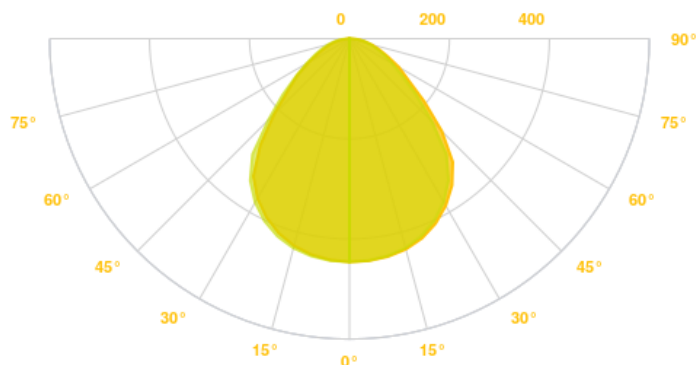

VLASTNOSTI PRODUKTU

Výkon svietidla 32-39W, 39W

Svetelný tok 4000-4875lm, 4875lm

Teplota svetla 4000K

Uhol vyžarovania 90°

Životnosť 50000h

Napájacie napätie 220-240V/50-60Hz

Stmievateľnosť DALI/Push, TRIAC

Možnosti montáže Stropná, Zapustená, Závesná

Materiál ALUMINIUM/PS

Farba BIELA, RAL: 9016

Záruka 5 rokov

VYŽAROVACIA KRIVKA

DOSTUPNÉ VARIANTY

Interný kód	Výkon	Lumen	Teplota	CRI	IP krytie	Farba	Optika	Ovládanie	Rozmery (cm)
U02213482	32-39W	4000-4875lm	4000K	>80	IP40	BIELA, RAL: 9016	90°		D 63 x Š 63 x V 3,5
U02213494	39W	4875lm	4000K	>80	IP40	BIELA, RAL: 9016	90°	DALI/Push	D 63 x Š 63 x V 3,5
U02213402	39W	4875lm	4000K	>80	IP40	BIELA, RAL: 9016	90°	TRIAC	D 63 x Š 63 x V 3,5